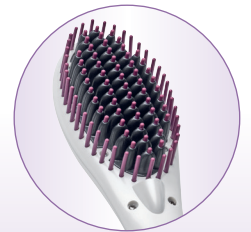

**Keramikborsten**

**Ionisierungsfunktion - bessere Frisierbarkeit durch Anti-Statik-Effekt, das Haar trocknet nicht aus, wird geschmeidig und glänzend**

**LED - Kontrollleuchte**

**Elektronische Schaltung**

„Superglide“-  
Keramikborsten

**PC-GB 3021 Glättbürste**

Ohne Dekoration

- > Elektrische Haar-/Glättbürste mit „Superglide“-Keramikborsten, für alle Haartypen geeignet
- > Stylt die Haare während sie gekämmt werden
- > Ionisierungsfunktion – bessere Frisierbarkeit durch Anti-Statik-Effekt, das Haar trocknet nicht aus, wird geschmeidig und glänzend
- > Kurze Aufheizzeit
- > Elektronische Schaltung
- > Ein-/Ausschalter
- > LED -Kontrollleuchte
- > Handliches Design
- > Hitzebeständiges Kabel
- > Kabelzuführung über 360°-Drehgelenk
- > Aufhängeöse
- > 110–240 V, 50/60 Hz, 35–37 W