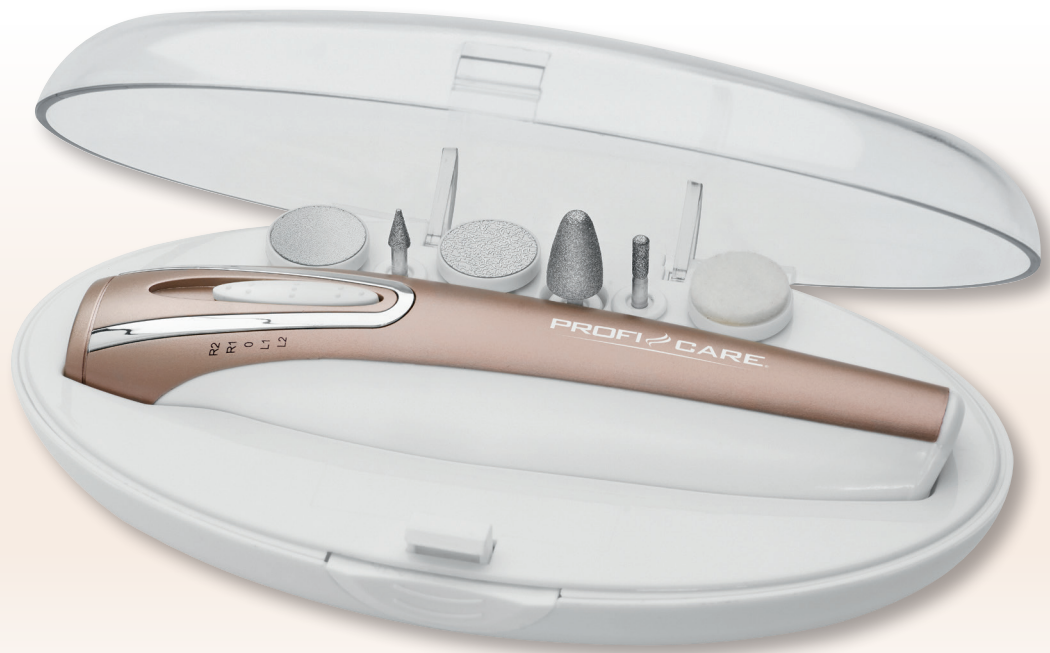

Rechts-/Linkslauf

4-Stufenschaltung

6 hochwertige
Aufsätze

praktische
Aufbewahrungsbox

Inkl. Licht für präzises,
kontrolliertes Arbeiten

PC-MPS 3016 Maniküre-/Pediküre-Set

Ohne Dekoration

- > Praktisches Gerät für kosmetische Hand- und Fußpflege in ansprechender Aufbewahrungsbox
- > 4-Stufenschaltung (L1 / L2 / R1 / R2)
- > Rechts-/Linkslauf für komfortables Arbeiten
- > Ergonomisch geformter Griff
- > Inkl. Licht für präzises, kontrolliertes Arbeiten
- > 6 verschiedene Aufsätze:
 - kleiner Schleifkegel
 - kleiner Schleifzylinder
 - großer Schleifkegel (rund)
 - Nagelfeilscheibe (fein)
 - Nagelfeilscheibe (grob)
 - Polierscheibe
- > Batteriebetrieb: 2x 1,5 V AA/LR6 (Batterien nicht im Lieferumfang enthalten)

kleiner Schleif-
kegel

kleiner Schleif-
zylinder

großer Schleifkegel
(rund)

Nagelfeilscheibe
(fein)

Nagelfeilscheibe
(grob)

Polierscheibe

Produkt:	Artikel-Nr:	20"/40"/HQ-Container:
PC-MPS 3016	330 160	20840 / 43160 / 47540
Farbe: Weiß- Champagner	Artikel-EAN:	Gerät (B x H x T):
	4 006 160 301 601	180 x 47 x 100 mm
VE:	Exportkarton-EAN:	Verpackung (B x H x T):
10	4 006 160 532 746	187 x 110 x 57 mm
Lieferbar ab:	Mitte/Ende Januar 2018	