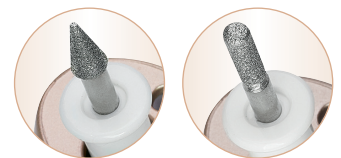

Rechts-/Linkslauf

4-Stufenschaltung

6 hochwertige
Aufsätze

praktische
Aufbewahrungsbox

Inkl. Licht für präzises,
kontrolliertes Arbeiten

PC-MPS 3016 Maniküre-/Pediküre-Set

Ohne Dekoration

- > Praktisches Gerät für kosmetische Hand- und Fußpflege in ansprechender Aufbewahrungsbox
- > 4-Stufenschaltung (L1 / L2 / R1 / R2)
- > Rechts-/Linkslauf für komfortables Arbeiten
- > Ergonomisch geformter Griff
- > Inkl. Licht für präzises, kontrolliertes Arbeiten
- > 6 verschiedene Aufsätze:
 - kleiner Schleifkegel
 - kleiner Schleifzylinder
 - großer Schleifkegel (rund)
 - Nagelfeilscheibe (fein)
 - Nagelfeilscheibe (grob)
 - Polierscheibe
- > Batteriebetrieb: 2x 1,5 V AA/LR6 (Batterien nicht im Lieferumfang enthalten)

kleiner Schleif-
kegel

kleiner Schleif-
zylinder

großer Schleifkegel
(rund)

Nagelfeilscheibe
(fein)

Nagelfeilscheibe
(grob)

Polierscheibe

Produkt:	Artikel-Nr:	20"/40"/HQ-Container:
PC-MPS 3016	330 160	20840 / 43160 / 47540
Farbe: Weiß- Champagner	Artikel-EAN:	Gerät (B x H x T):
	4 006 160 301 601	180 x 47 x 100 mm
VE:	Exportkarton-EAN:	Verpackung (B x H x T):
10	4 006 160 532 746	187 x 110 x 57 mm
Lieferbar ab:	Mitte/Ende Januar 2018	